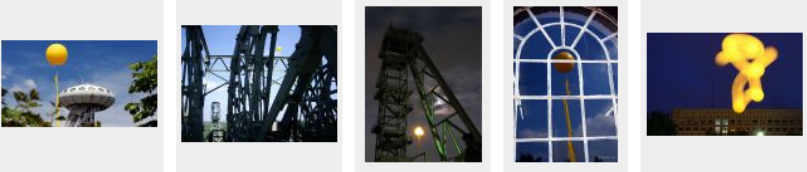

[Teilnahmebedingungen](#)

[Alle bisher eingereichten Fotos](#)

[Übersichtsseite aller Wettbewerbe](#)

Und so nehmen Sie teil:

- **Registrieren Sie sich** und legen Sie ihr persönliches nahraum-Profil an
- Nach der Anmeldung können Sie direkt **Bilder hochladen**
- Geben Sie jetzt Informationen wie Titel und Datum für die Bilder an
- In der rechten Spalte erscheinen jetzt die laufenden **Fotowettbewerbe**
- Wenn Sie die **Teilnahmebedingungen** akzeptieren, nehmen Sie schon am Wettbewerb teil!

23.05.2010 28.05.2010 29.05.2010 29.05.2010 23.05.2010

Platz 1 Doppelmond
Platz 2 Schachtzeichen 2010 - Am Spurwerktrum
Platz 3 Schachtzeichen Ruhr 2010 - Welterbe Zollverein
Platz 4 Nachtlucht Halde Lothringen
Platz 5 Schacht Ringeltaube Witten-Annen

29.05.2010 23.05.2010 24.05.2010 27.05.2010 29.05.2010

Platz 6 Schachtzeichen am Colani-Ufo
Platz 7 Schwarz - gelb auf Zeche Zollern
Platz 8 Zeche Hansa
Platz 9 Gelb im Blau
Platz 10 Schachtzeichen Ballortanz am Polizeipräsidium Dort...