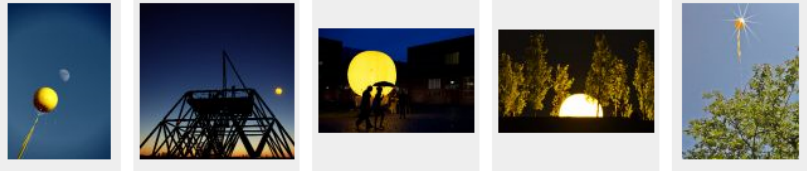

[Teilnahmebedingungen](#)

[Alle bisher eingereichten Fotos](#)

[Übersichtsseite aller Wettbewerbe](#)

Und so nehmen Sie teil:

- **Registrieren Sie sich** und legen Sie ihr persönliches nahraum-Profil an
- Nach der Anmeldung können Sie direkt **Bilder hochladen**
- Geben Sie jetzt Informationen wie Titel und Datum für die Bilder an
- In der rechten Spalte erscheinen jetzt die laufenden **Fotowettbewerbe**
- Wenn Sie die **Teilnahmebedingungen** akzeptieren, nehmen Sie schon am Wettbewerb teil!

23.05.2010 28.05.2010 29.05.2010 29.05.2010 23.05.2010

Platz 1 Doppelmond
Platz 2 Schachtzeichen 2010 - Am Spurwerktrum
Platz 3 Schachtzeichen Ruhr 2010 - Welterbe Zollverein
Platz 4 Nachtlucht Halde Lothringen
Platz 5 Schacht Ringeltaube Witten-Annen

29.05.2010 23.05.2010 24.05.2010 27.05.2010 29.05.2010

Platz 6 Schachtzeichen am Colani-Ufo
Platz 7 Schwarz - gelb auf Zeche Zollern
Platz 8 Zeche Hansa
Platz 9 Gelb im Blau
Platz 10 Schachtzeichen Ballortanz am Polizeipräsidium Dort...

28.05.2010 26.05.2010 29.05.2010 28.05.2010 28.05.2010

Sonnenuntergang mit Schachtzeichen
Schachtzeichen zum Greifen nah
ikarus
when the sun goes down
Schachtzeichen - RUHR.2010 "Die blaue Stunde"

28.05.2010 29.05.2010 23.05.2010 27.05.2010 2010 -